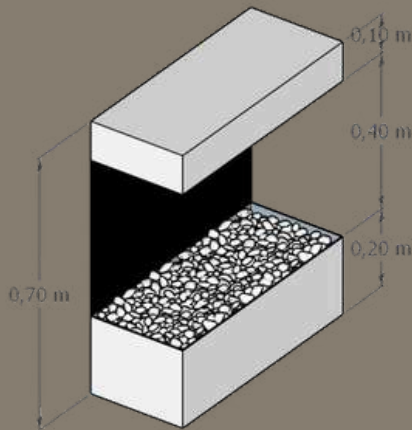

CHIMENEA TERRA

Chimenea con diseño limpio y moderno, ideal para integrar elegancia y calidez en cualquier espacio interior. Incluye piedra retal de mármol blanca. Medidas: 60 cm de ancho x 70 cm de alto x 25 cm de fondo.

Materialidad:

Estructura en acero con acabado en pintura electrostática.
Incluye decorativo en piedra natural.
Componentes internos de alta resistencia térmica.

Requerimientos

Bioetanol: no requiere ducto ni conexión
Gas: requiere punto de gas

Dimensiones

70 cm (alto) x 60 cm (ancho) x 25 cm (fondo)

Uso recomendado: Sala
Chimenea decorativa / funcional