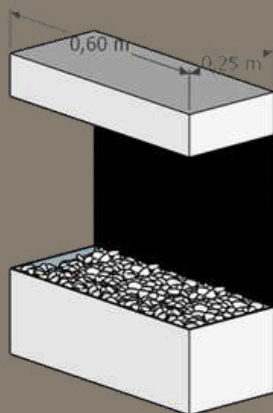

CHIMENEA TERRA

Chimenea con diseño limpio y moderno, ideal para integrar elegancia y calidez en cualquier espacio interior. Incluye piedra retal de mármol blanca. Medidas: 60 cm de ancho x 70 cm de alto x 25 cm de fondo.

Materialidad:

Estructura en acero con acabado en pintura electrostática.
Incluye decorativo en piedra natural.
Componentes internos de alta resistencia térmica.

Requerimientos

Bioetanol: no requiere ducto ni conexión
Gas: requiere punto de gas

Dimensiones

70 cm (alto) x 60 cm (ancho) x 25 cm (fondo)

Uso recomendado: Sala
Chimenea decorativa / funcional