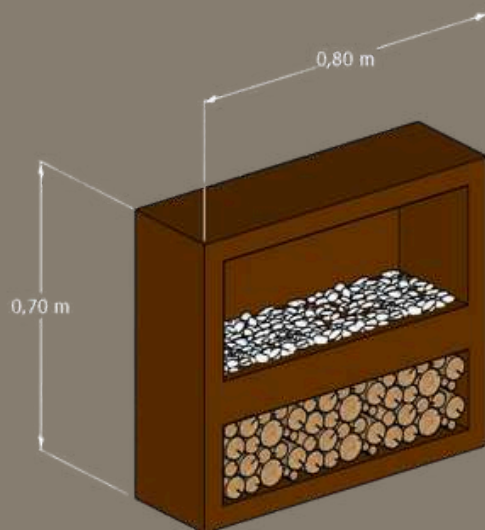

CHIMENEA RUSTICA

Chimenea moderna con diseño rústico, en lámina color chocolate, blanco o negro, ideal para crear ambientes cálidos y acogedores, con unas dimensiones de 70 cm de alto, 80 cm de ancho y 25 cm de fondo que permiten una integración elegante en cualquier espacio interior.

Materialidad:

Estructura en lámina metálica con acabado en pintura electrostática. Diseño decorativo que integra en la parte inferior simulación de troncos de madera, y en la parte superior incluye piedra natural, donde se ubica el quemador, generando un contraste cálido y elegante.

Requerimientos

Bioetanol: no requiere ducto ni conexión
Gas: requiere punto de gas

Dimensiones

70 cm de alto, 80 cm de ancho y 25 cm de fondo.

Uso recomendado: Sala
Chimenea decorativa / funcional