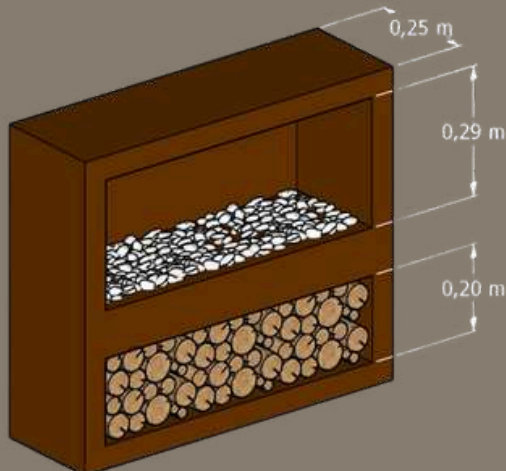

CHIMENEA RUSTICA

Chimenea moderna con diseño rústico, en lámina color chocolate, blanco o negro, ideal para crear ambientes cálidos y acogedores, con unas dimensiones de 70 cm de alto, 80 cm de ancho y 25 cm de fondo que permiten una integración elegante en cualquier espacio interior.

Materialidad:

Estructura en lámina metálica con acabado en pintura electrostática. Diseño decorativo que integra en la parte inferior simulación de troncos de madera, y en la parte superior incluye piedra natural, donde se ubica el quemador, generando un contraste cálido y elegante.

Requerimientos

Bioetanol: no requiere ducto ni conexión
Gas: requiere punto de gas

Dimensiones

70 cm de alto, 80 cm de ancho y 25 cm de fondo.

Uso recomendado: Sala
Chimenea decorativa / funcional