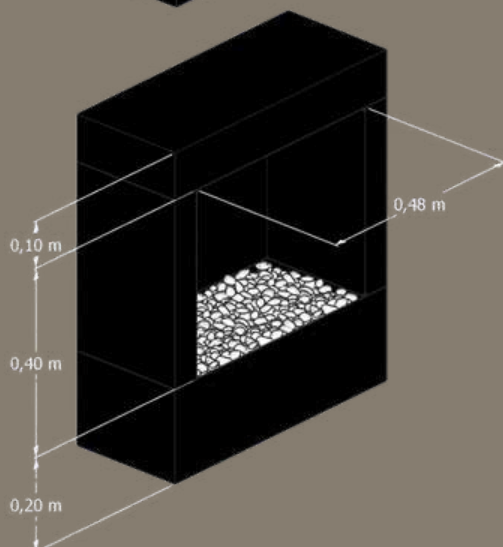

CHIMENEA MINIMALISTA

Chimenea de diseño minimalista, con marco mocha, negro, blanco mate que aportan un estilo moderno y sofisticado. Incluye piedra retal mármol blanca. Medidas 80cm de largo x 90cm de alto x 30cm de ancho

Materialidad:

Estructura en lámina metálica con acabado en pintura electrostática. Diseño decorativo que integra piedra natural, donde se ubica el quemador, generando un contraste cálido y elegante.

Requerimientos

Bioetanol: no requiere ducto ni conexión
Gas: requiere punto de gas

Dimensiones

70 cm de alto, 80 cm de ancho y 25 cm de fondo.

Uso recomendado: Sala
Chimenea decorativa / funcional