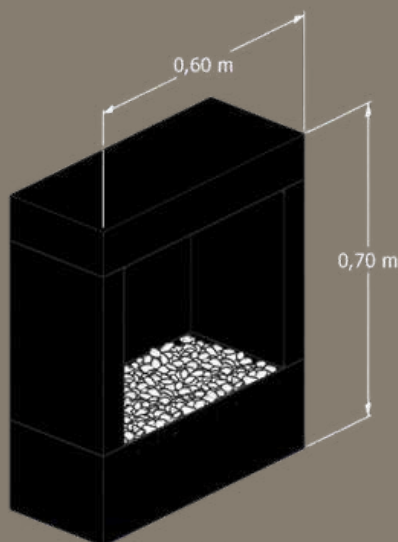

CHIMENEA MINIMALISTA

Chimenea de diseño minimalista, con marco mocha, negro, blanco mate que aportan un estilo moderno y sofisticado. Incluye piedra retal mármol blanca. Medidas 80cm de largo x 90cm de alto x 30cm de ancho

Materialidad:

Estructura en lámina metálica con acabado en pintura electrostática. Diseño decorativo que integra piedra natural, donde se ubica el quemador, generando un contraste cálido y elegante.

Requerimientos

Bioetanol: no requiere ducto ni conexión
Gas: requiere punto de gas

Dimensiones

70 cm de alto, 80 cm de ancho y 25 cm de fondo.

Uso recomendado: Sala
Chimenea decorativa / funcional